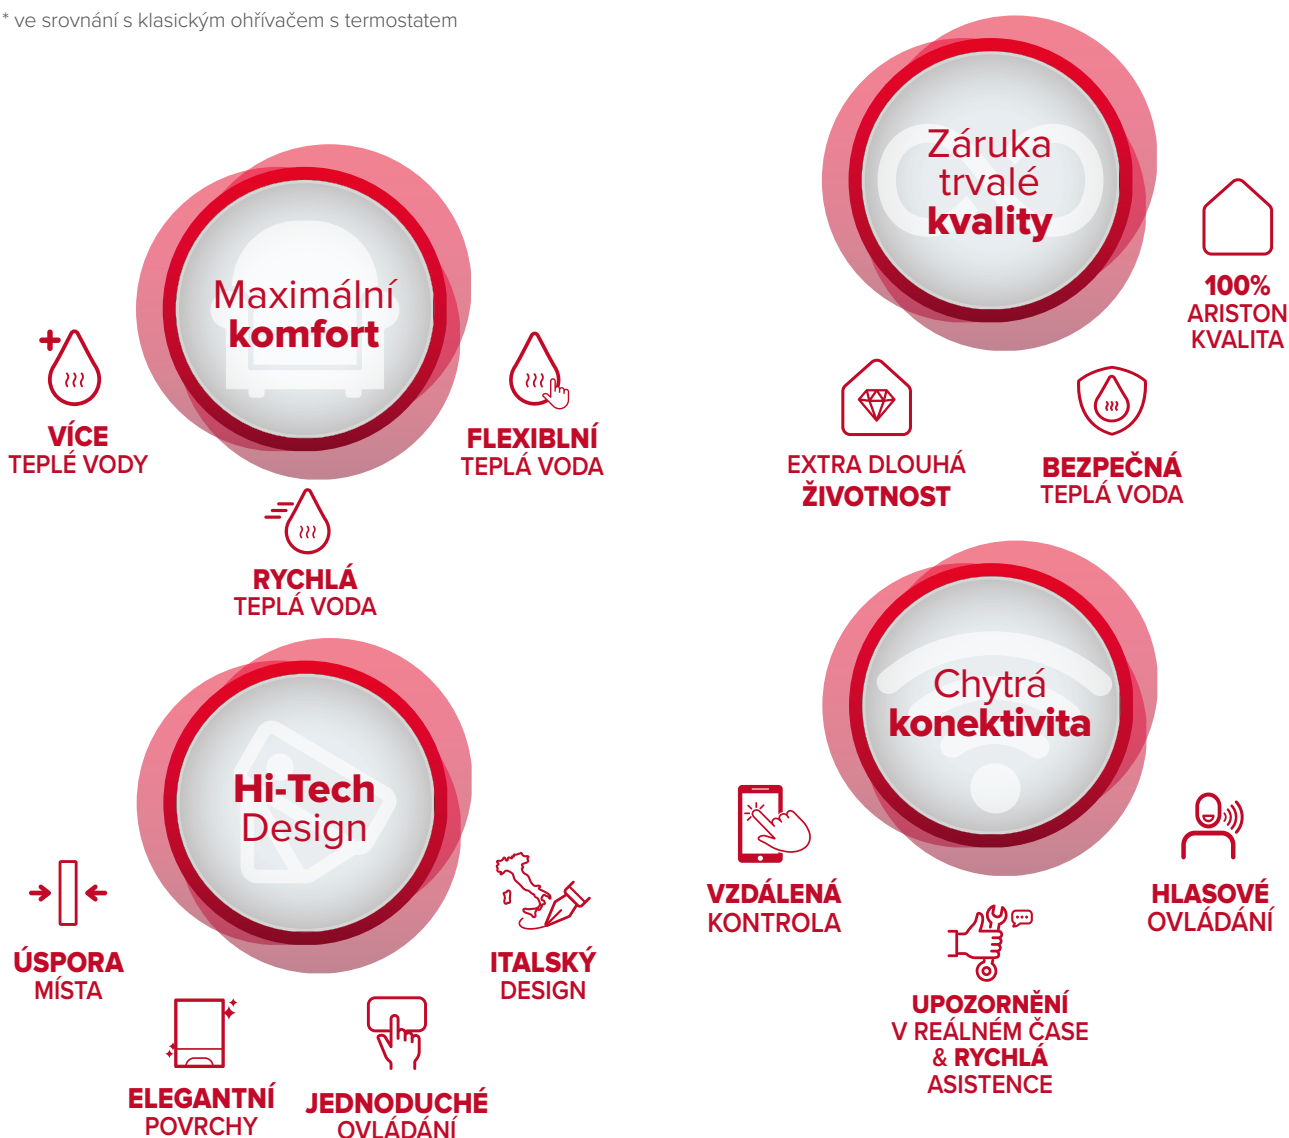

Ohřivač vody posílený pokročilým výkonem, vysokou kvalitou a prvotřídním designem

Díky technologii **dvojitě nádrže** přináší Velis inovativní prvky maximálního komfortu, zajišťující minimální dobu ohřevu a **maximální dostupnost teplé vody***. Užijte si možnosti **přizpůsobení teplé vody** a jistotu maximální bezpečnosti a efektivity, s dlouhou životností. Nechte se okouzlit jeho **elegantními povrchy, hladkými materiály** a novými technologickými prvky, vše kombinované v **štíhlém a kompaktním designu**.

Spravujte svůj komfort pomocí chytrého telefonu odkudkoliv prostřednictvím aplikace **Ariston NET** a získejte **plné elektronické ovládání** s novým a intuitivním hi-tech rozhraním. S Velisem získáte maximální domácí pohodu.

* ve srovnání s klasickým ohřivačem s termostatem